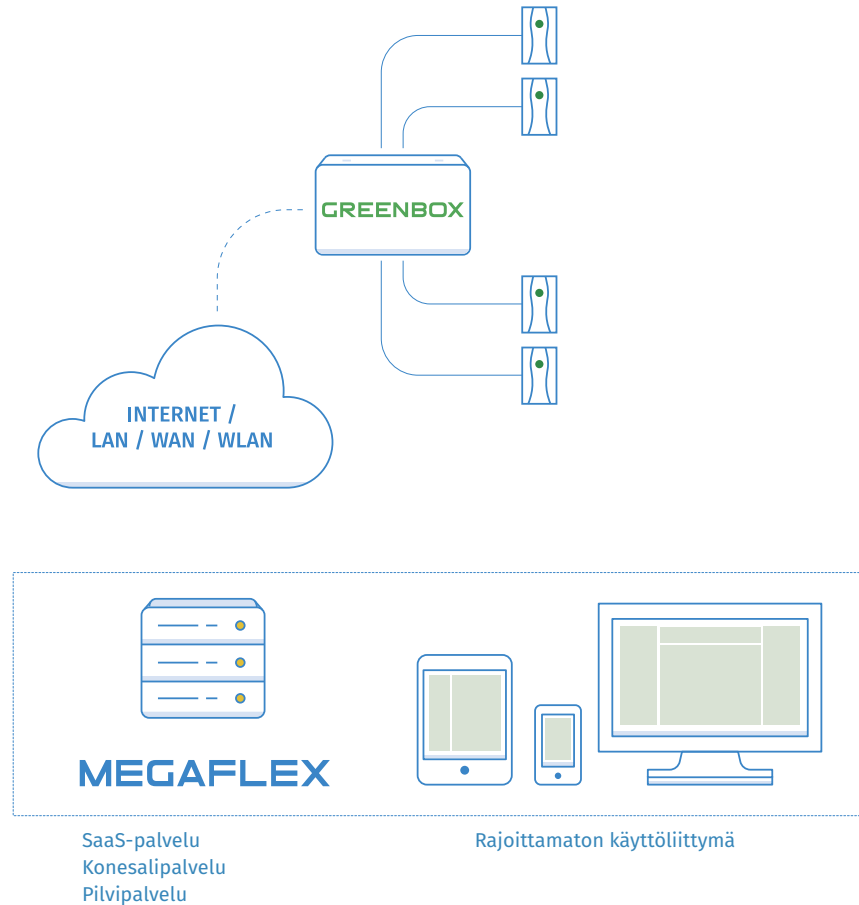

VANHAT JÄRJESTELMÄT

MEGAFLEX