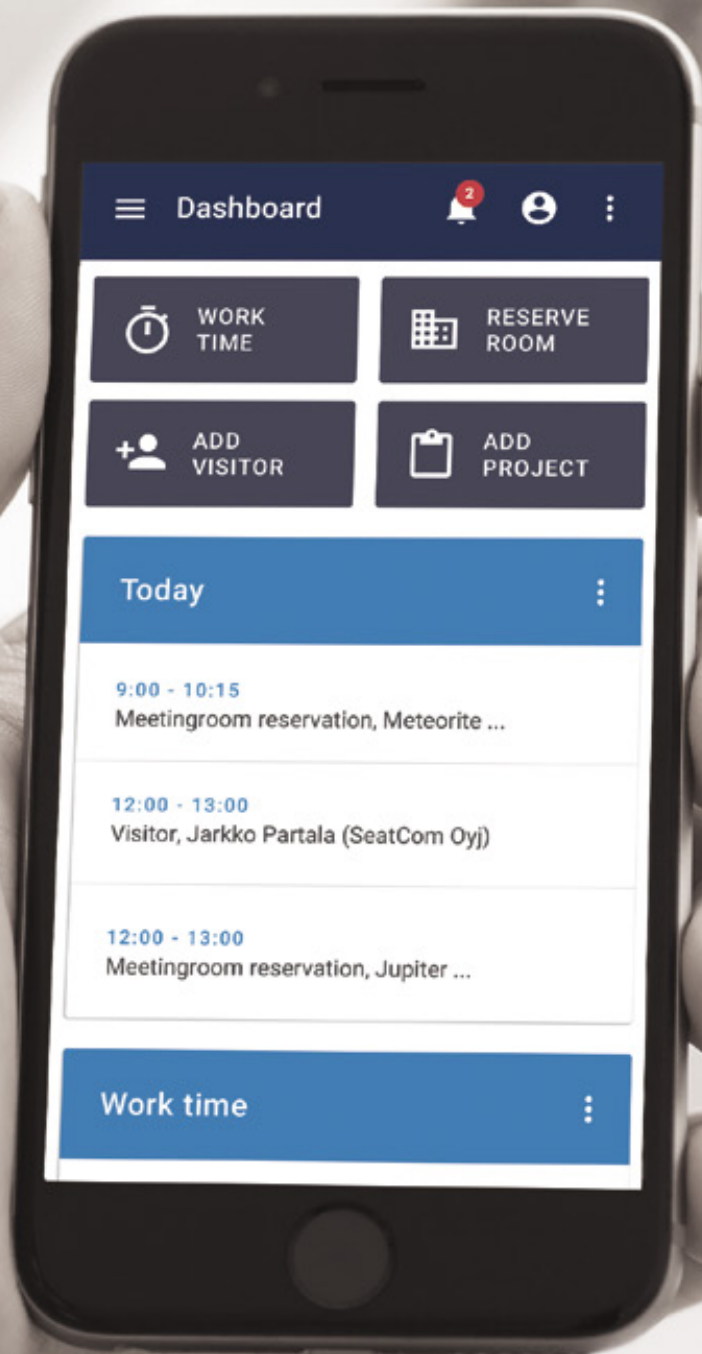

MEGAFLEX

Hallitse maailmaasi

"Yritykset supistuvat ja kasvavat, ihmiset ja tarpeet vaihtuvat, jatkuvasti. Mahdollisuus liikkua sujuvasti on liiketoiminnan kulmakiviä. Järjestelmien on palveltava ihmisiä ja erityisesti heidän liikkumista. Megaflex haluaa mahdollistaa henkilöiden toisistaan poikkeavien liikkeiden hallinnoinnin helpommin."