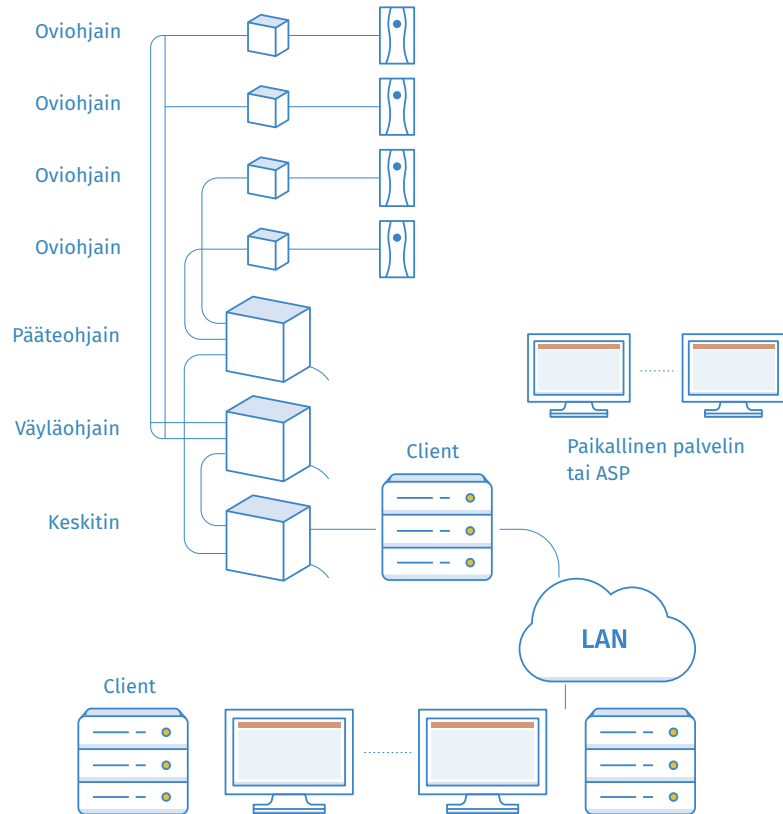

Graafinen käyttöliittymä tuottaa statistiikkaa, joka helpottaa niin isojen kuin pienienkin kokonaisuuksien hallitsemista

Megaflex - Greenbox

Megaflexin kehittämä Greenbox on monipuolinen ja joustavasti ohjelmoitavissa oleva laite joka perustuu teolliseen internetiin. Yksi laite ohjaa useita eri sähköisiä komponenttia kuten lukkoja, lukijoita, rikosilmoittimia tai mitä tahansa muita sensoreita aina ilmanlaadun mittaamiseen

100% suomalainen Greenbox siirtää yrityksesi nykyaikaan

Yksinkertaisuutta ja joustavuutta IP-tekniikalla

Nykyaikainen prosessoritekniikka, monipuoliset sisääntuloliitännät ja langattomat ominaisuudet (Wifi/LAN/4G) mahdollistavat sähköisten komponenttien helpon liittämisen Greenboxiin. Etähallittavuus antaa joustavuutta päivitys- ja diagnostiikkalanteissa ja HTTPS-protokolla varmistaa liikenteen pankkitasoisella salauksella. Offline-tilassa on yli kahdentoista miljoonan tapahtuman loki. Greenboxin toimivuus on siis taattu myös mahdollisten verkko-ongelmien aikana.

Korvaa olemassa olevat järjestelmät

Megaflex tuo vanhanaikaiset, jäykät järjestelmät ajan tasalle helpottamalla niiden hallintaa. Greenbox voidaan helposti liittää yrityksen olemassa oleviin järjestelmiin. Voit hyödyntää vanhoja kaapelointeja, lukijoita ja kulkutunnisteita, sillä Greenbox on helposti liitettävissä näihin. Siirtyminen vanhoista järjestelmistä Megaflexiin käy yllättävän helposti.

Megaflex on rakennettu korvaamaan olemassa olevat raskaat ja suljetut valvontajärjestelmät. Toimivan ja käyttäjäystävällisen järjestelmän rakentaminen ei ole koskaan ollut näin vaivatonta.

VANHAT JÄRJESTELMÄT