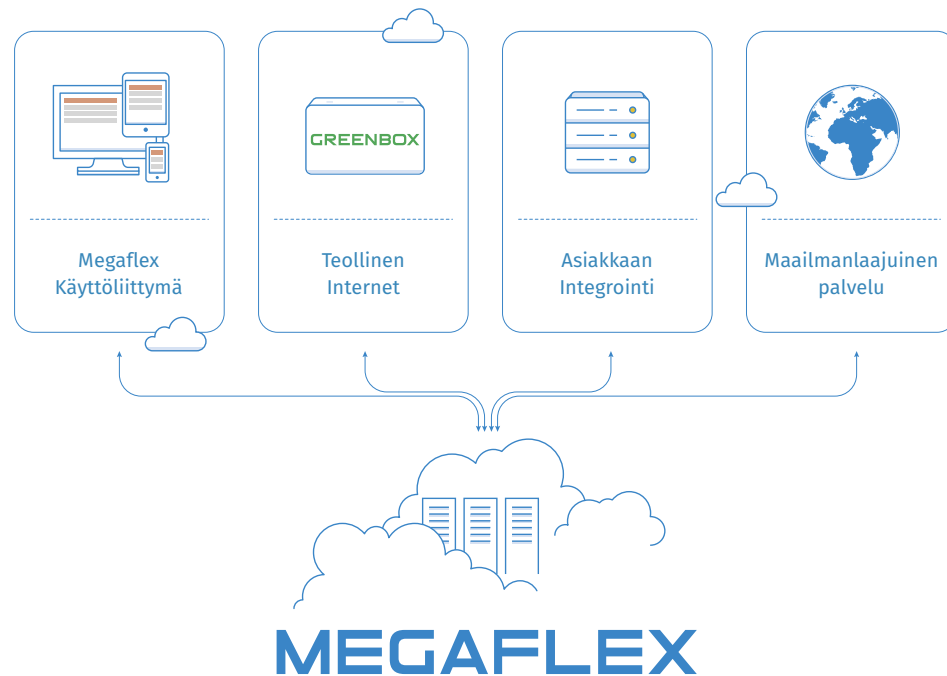

Juha Saari

Toimitusjohtaja — Megaflex Oy

me panostaneet tehokkuuteen ja asiakkaan kannalta taloudelliseen ajatteluun.

Megaflex Oy:ssä ja sen yhteistyöyrityksissä työskentelee satoja alansa parhaita ammattilaisia. Olemme muuttaneet tapaa toimia vaativassa toimitusketjussa ja sitä kautta mahdollistaneet tehokkaan kumppanuuksjärjestelmän asiakkaan eduksi.

Megaflex on uudenlainen Software as a Service, eli SaaS-palvelu. Tämä tarkoittaa, että ohjelmisto on saatavilla pilvipalveluna ilman suuria laiteinvestointeja. Megaflex on suunniteltu korvaamaan perinteiset, raskaat valvontajärjestelmät.