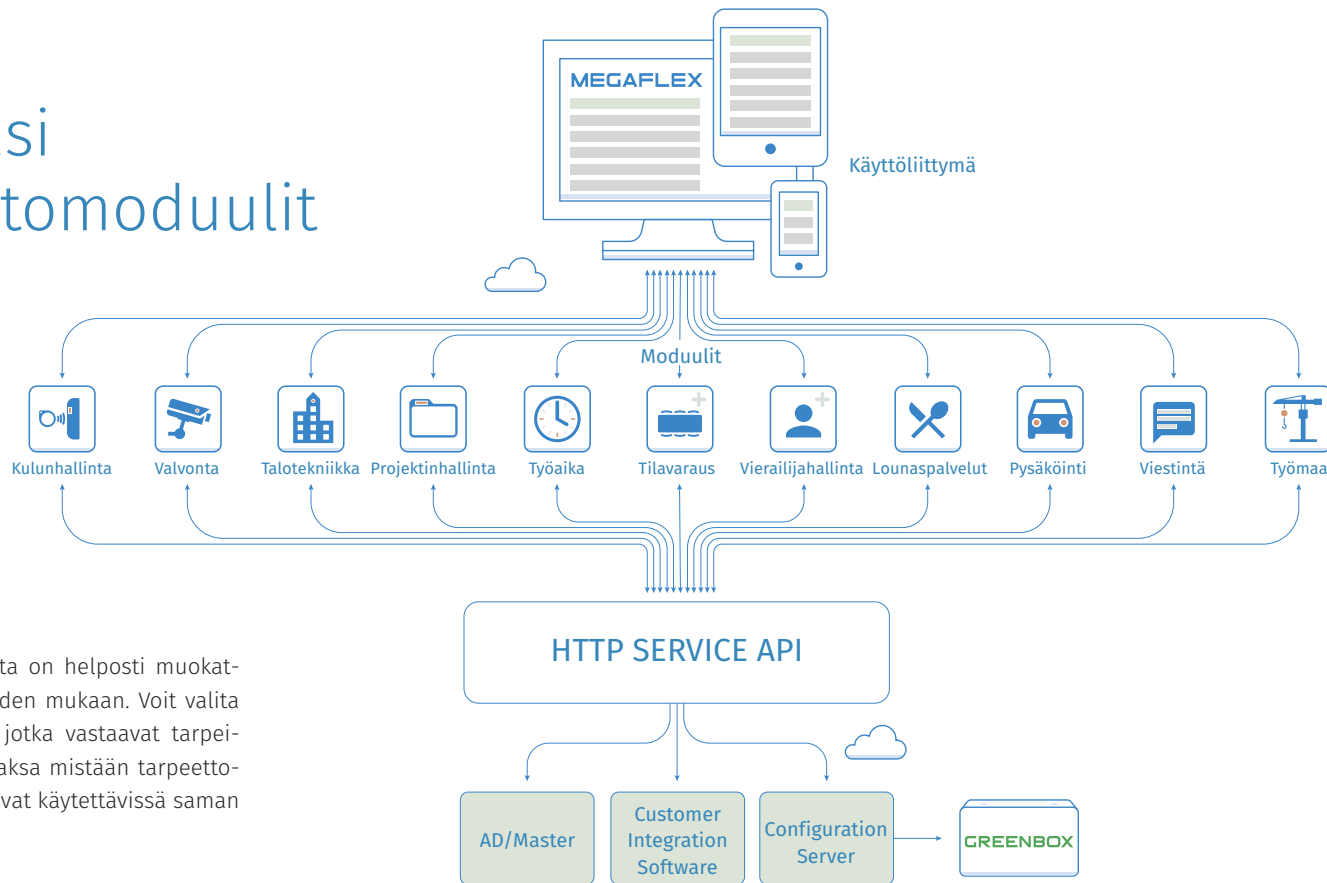

Valitse haluamasi ohjelmistomoduulit

Megaflex-ohjelmistoalusta on helposti muokattavissa asiakkaan tarpeiden mukaan. Voit valita ne ohjelmistomoduulit, jotka vastaavat tarpeitasi parhaiten. Et siis maksa mistään tarpeettomasta. Kaikki moduulit ovat käytettävissä saman käyttöliittymän kautta.