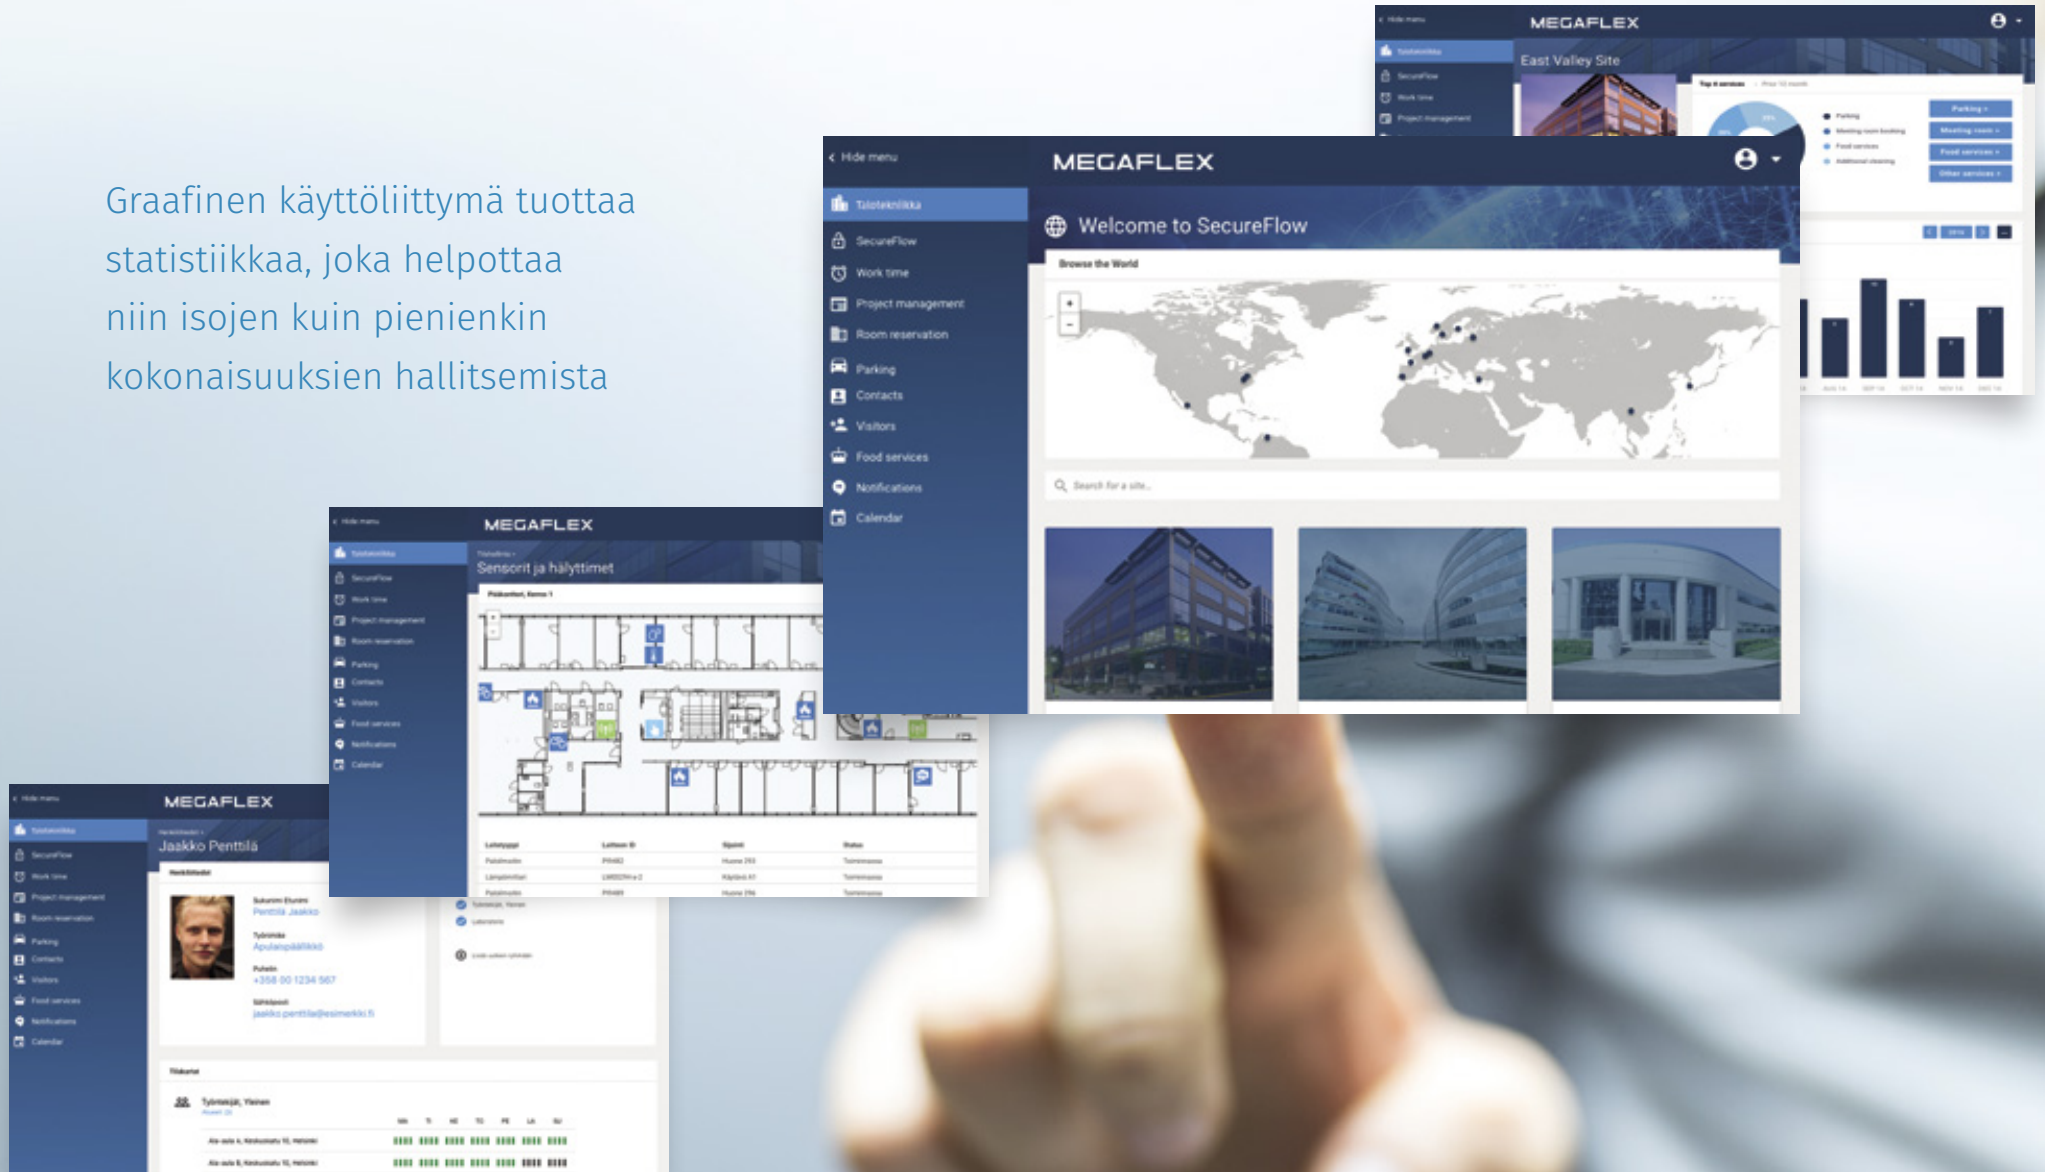

Palvelu skaalautuu globaaliin käyttöön vaivattomasti—yhden käyttöliittymän kautta hallitset maailmaa reaaliaikaisesti

Käyttöliittymällä voidaan hallita rajatonta määrää kiinteistöjä, ovia tai henkilöitä, jolloin vältetään kiinteistökohtaisilta palvelin- ja ylläpitokustannuksilta. Palvelimen toimivuus ja ylläpito sisältyvät Megaflexin tarjoamaan palveluun.

Korkea tietoturvasato

Megaflex on myös tietoturvallinen tapa ohjata ihmisten liikkumista ja tilojen käyttöä. Ratkaisun korkean tietoturvasaton takaa tietoliikenteen pankkitasoinen SSH/AES-salaus sekä luotettava konesalipalvelu. Megaflex on huomattavasti korkeampi turvasoltaan verrattuna perinteisiin, teknisesti raskaisiin, suljettuihin järjestelmiin.

Graafinen käyttöliittymä tuottaa statistiikkaa, joka helpottaa niin isojen kuin pienienkin kokonaisuuksien hallitsemista

Megaflex - Greenbox

Megaflexin kehittämä Greenbox on monipuolinen ja joustavasti ohjelmoitavissa oleva laite joka perustuu teolliseen internetiin. Yksi laite ohjaa useita eri sähköisiä komponenttia kuten lukkoja, lukijoita, rikosilmoittimia tai mitä tahansa muita sensoreita aina ilmanlaadun mittaamiseen